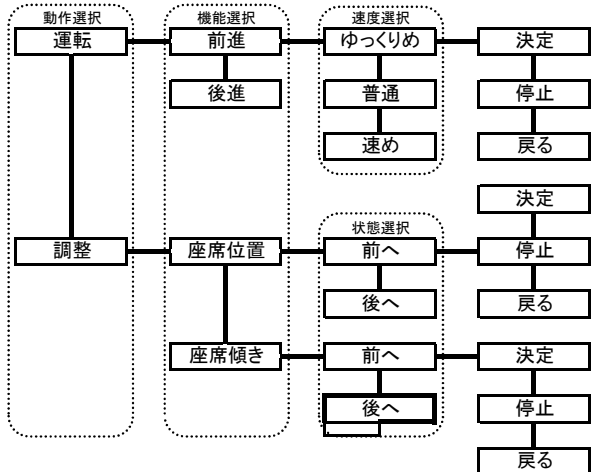

多機能複合スイッチ IS+

ツリー検索表示例

有機ELディスプレイ ロッカIS

「選択」と「決定」がひとつになった完結型のスイッチ。

選択スイッチ

表示部を確認しながら条件を選択。
順送り/逆送りが可能。

決定スイッチ

中央部をクリックして選択した条件を決定。

さまざまな業界の最新機器への搭載が可能です。機器の高機能化を演出します。

2008年度 グッドデザイン賞受賞

●住宅設備

【集合玄関機】

【ウォシュレット】

本図のツリー検索表示例は、「有機ELディスプレイ ロッカIS」の使用方法を簡易的に示したもので、実際の状態・設定と異なる場合があります。

有機ELディスプレイ ロッカIS

「選択」と「決定」がひとつになった完結型のスイッチ。
 さまざまな業界の最新機器への搭載が可能です。機器の高機能化を演出します。

●券売機

【食券購入機】

【新幹線チケット】

●車両

【冷蔵設備付きトラック】

●福祉車両

<電動車イス収納機制御>

<車イス制御>

●医療関連機器

【画像診断機器(撮影位置)】

【超音波診断機器(映像)】

●福祉機器

【介護ベッド】

●アミューズメント

【台情報端末】

●FA機器