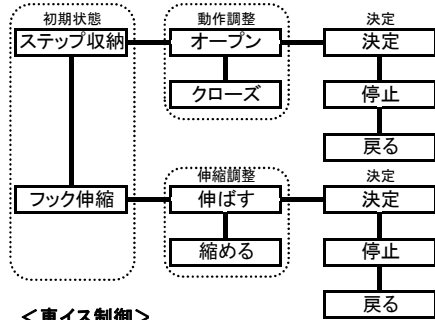

多機能複合スイッチ IS+

ツリー検索表示例

有機ELディスプレイ ロッカIS

「選択」と「決定」がひとつになった完結型のスイッチ。

選択スイッチ

表示部を確認しながら条件を選択。
順送り/逆送りが可能。

決定スイッチ

中央部をクリックして選択した条件を決定。

さまざまな業界の最新機器への搭載が可能です。機器の高機能化を演出します。

2008年度 グッドデザイン賞受賞

●住宅設備

【集合玄関機】

【ウォシュレット】

本図のツリー検索表示例は、「有機ELディスプレイ ロッカIS」の使用方法を簡易的に示したもので、実際の状態・設定と異なる場合があります。

有機ELディスプレイ ロッカIS

「選択」と「決定」がひとつになった完結型のスイッチ。
 さまざまな業界の最新機器への搭載が可能です。機器の高機能化を演出します。

●券売機

【食券購入機】

【新幹線チケット】

●車両

【冷蔵設備付きトラック】

●福祉車両

<電動車イス収納機制御>

<車イス制御>

●医療関連機器

【画像診断機器(撮影位置)】

【超音波診断機器(映像)】

●福祉機器

【介護ベッド】

●アミューズメント

【台情報端末】

●FA機器