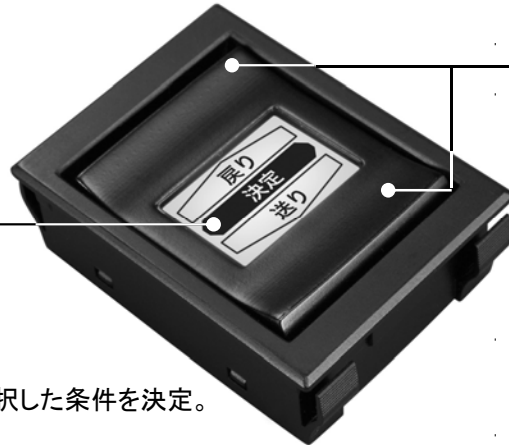

多機能複合スイッチ IS+

ツリー検索表示例

有機ELディスプレイ ロッカIS

「選択」と「決定」がひとつになった完結型のスイッチ。

選択スイッチ

表示部を確認しながら条件を選択。
順送り/逆送りが可能。

決定スイッチ

中央部をクリックして選択した条件を決定。

さまざまな業界の最新機器への搭載が可能です。機器の高機能化を演出します。

2008年度 グッドデザイン賞受賞

●住宅設備

【集合玄関機】

【ウォシュレット】

本図のツリー検索表示例は、「有機ELディスプレイ ロッカIS」の使用方法を簡易的に示したもので、実際の状態・設定と異なる場合があります。

有機ELディスプレイ ロッカIS

「選択」と「決定」がひとつになった完結型のスイッチ。
 さまざまな業界の最新機器への搭載が可能です。機器の高機能化を演出します。