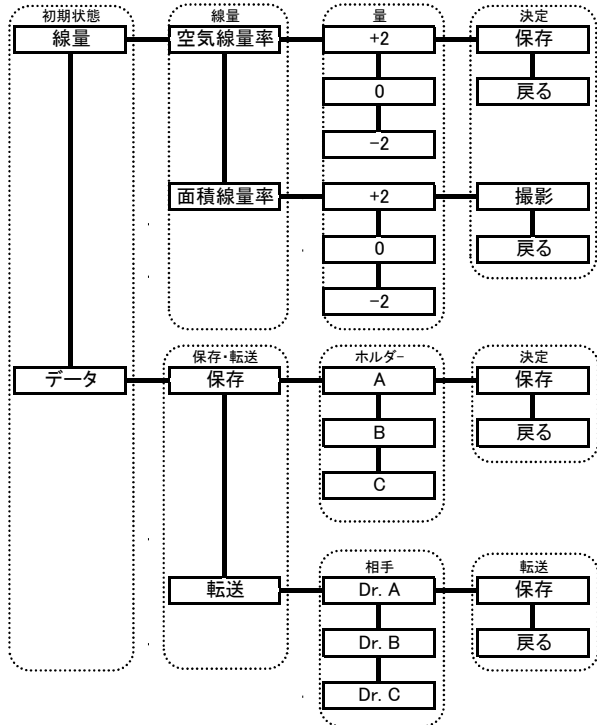

多機能複合スイッチ IS+

ツリー検索表示例

有機ELディスプレイ ロッカIS

「選択」と「決定」がひとつになった完結型のスイッチ。

選択スイッチ

表示部を確認しながら条件を選択。
順送り/逆送りが可能。

決定スイッチ

中央部をクリックして選択した条件を決定。

●券売機

【食券購入機】

【新幹線チケット】

●車両

【冷蔵設備付きトラック】

●福祉車両

<電動車イス収納機制御>

<車イス制御>

●医療関連機器

【画像診断機器(撮影位置)】

【超音波診断機器(映像)】

●福祉機器

【介護ベッド】

●アミューズメント

【台情報端末】

●FA機器