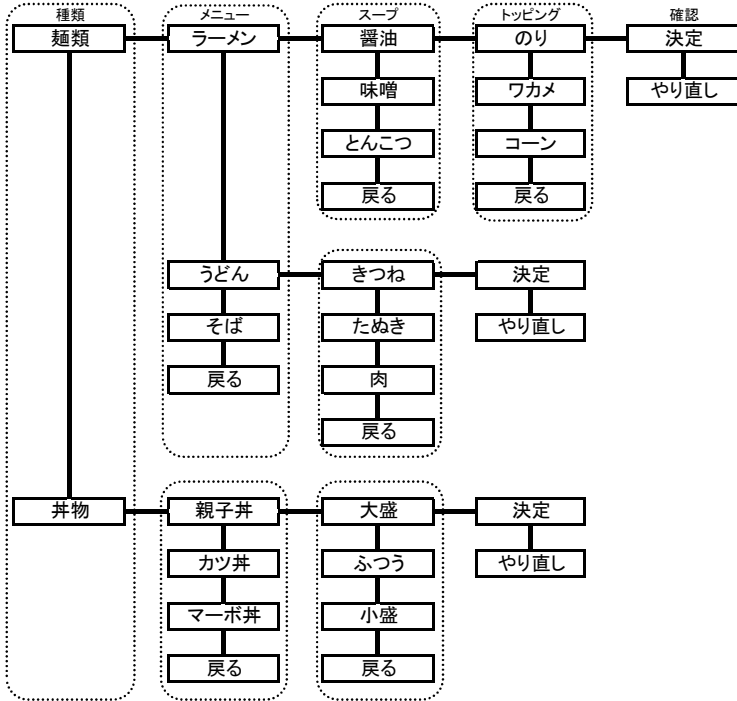

有機ELディスプレイ ロッカIS

「選択」と「決定」がひとつになった完結型のスイッチ。
さまざまな業界の最新機器への搭載が可能です。機器の高機能化を演出します。

●券売機

【食券購入機】