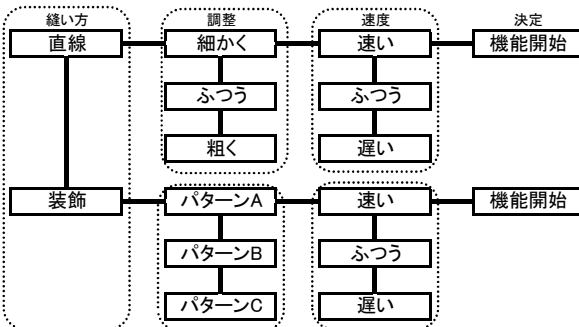

●FA機器

＜一軸自動切削加工機＞

●放送・音響機器

＜スイッチャー＞

＜オーディオミキサー＞

●家庭電化製品

【調理機器(オープン・レンジ)】

【ミシン】

●ATM

【現金自動支払機】

人とスイッチの快適環境を創造する

日本開閉器工業株式会社

本社販売部 〒213-8553 川崎市高津区宇奈根715-1 TEL.044-813-8001
名古屋営業所 〒450-0004 名古屋市中村区松重町4-44 TEL.(052)322-1741
大阪営業所 〒532-0003 大阪市淀川区宮原2-14-10 TEL.(06)6399-2015