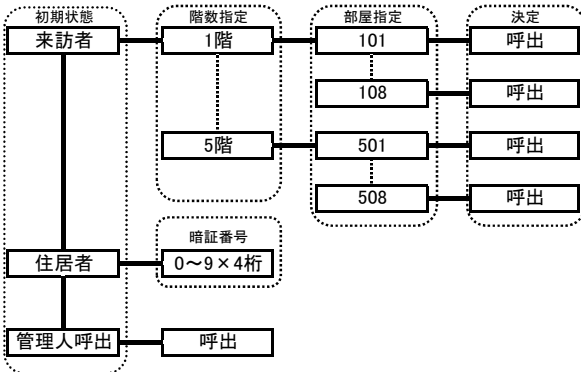

●住宅設備

【集合玄関機】