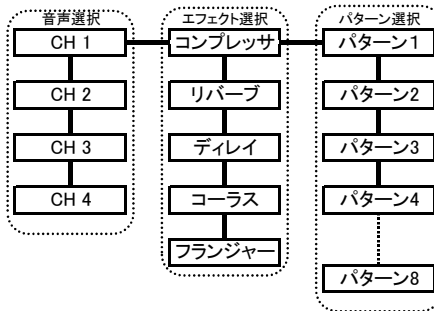

＜オーディオミキサー＞