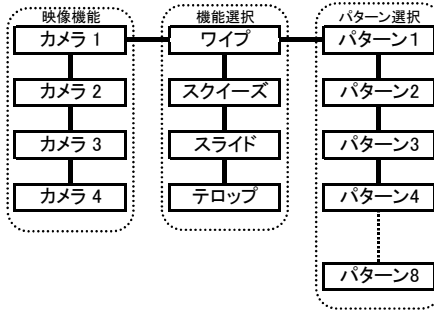

●放送・音響機器

＜スイッチャー＞