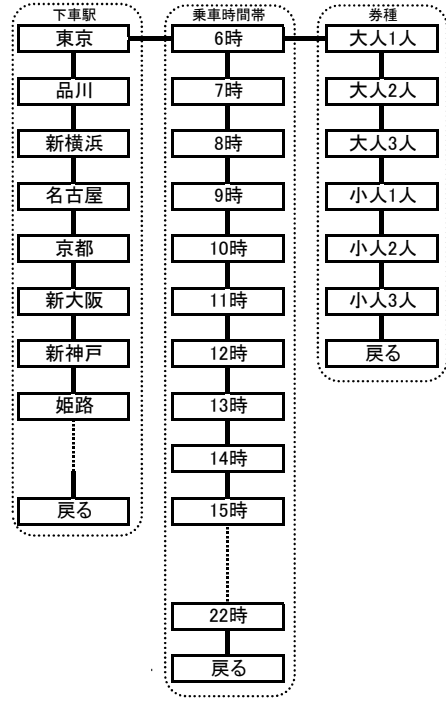

有機ELディスプレイ ロッカIS

「選択」と「決定」がひとつになった完結型のスイッチ。
さまざまな業界の最新機器への搭載が可能です。機器の高機能化を演出します。

●券売機

【食券購入機】

【新幹線チケット】

●車両

【冷蔵設備付きトラック】

●福祉車両

<電動車イス収納機制御>

<車イス制御>