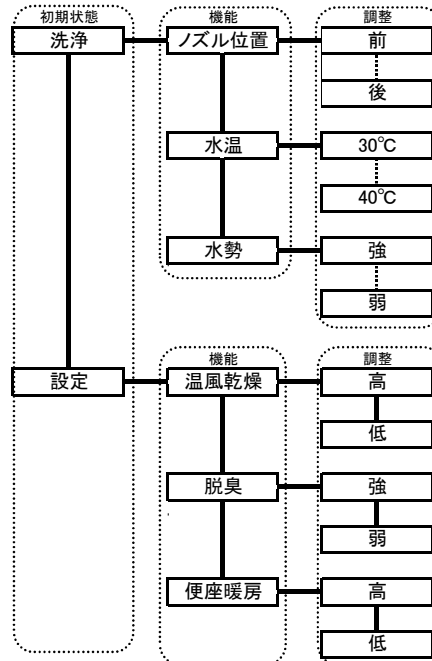

多機能複合スイッチ IS+

ツリー検索表示例

有機ELディスプレイ ロッカIS

「選択」と「決定」がひとつになった完結型のスイッチ。

選択スイッチ

表示部を確認しながら条件を選択。
順送り/逆送りが可能。

決定スイッチ

中央部をクリックして選択した条件を決定。

さまざまな業界の最新機器への搭載が可能です。機器の高機能化を演出します。

2008年度 グッドデザイン賞受賞

●住宅設備

【集合玄関機】

【ウォシュレット】

本図のツリー検索表示例は、「有機ELディスプレイ ロッカIS」の使用方法を簡易的に示したもので、実際の状態・設定と異なる場合があります。

有機ELディスプレイ ロッカIS

「選択」と「決定」がひとつになった完結型のスイッチ。
 さまざまな業界の最新機器への搭載が可能です。機器の高機能化を演出します。