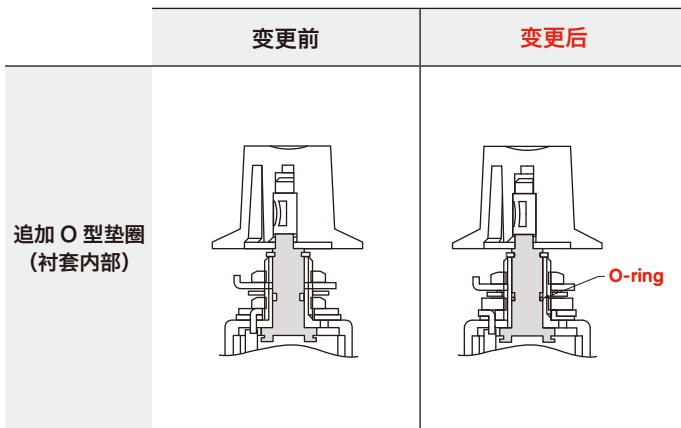

### MRA 旋转开关的设计以及部品组件的变更

更改类型：

- 设计       零件编号  
 产品       外观

1. MR 系列的 MRA 型号（包含单极、双极和四极）所有旋转开关都进行变更。开关衬套内部追加一个 O 型垫圈。此次变更适用于标准品和特注品。下记是变更前后的设计对比。受影响的开关型号请参照下表。

变更的  
MRA 旋转开关

受影响的标准零件号		
MRA112	MRA206	MRA403
MRA112-A	MRA206-A	MRA403-A
MRA112-BA	MRA206-BA	MRA403-BA
MRA112-BB	MRA206-BB	MRA403-BB
MRA112-BC	MRA206-BC	MRA403-BC
MRA112-BE	MRA206-BE	MRA403-BE
MRA112-BF	MRA206-BF	MRA403-BF
MRA112-BG	MRA206-BG	MRA403-BG
MRA112-BH	MRA206-BH	MRA403-BH
MRA112-CA	MRA206-CA	MRA403-CA
MRA112-CB	MRA206-CB	MRA403-CB
MRA112-CC	MRA206-CC	MRA403-CC
MRA112-CE	MRA206-CE	MRA403-CE
MRA112-CF	MRA206-CF	MRA403-CF
MRA112-CG	MRA206-CG	MRA403-CG
MRA112-CH	MRA206-CH	MRA403-CH