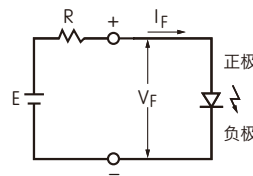

UB2 系列的蓝色超光亮 LED 规格的更改

| | | | | |
|--|--------------|---------------|-----------|------------------|
| 电气规格基本是在温度为 25° C 的条件下确定的。 LED 是开关的一个组成部分, 不单独提供。 | | 超光亮 LED 对静电敏感 | | |
| | | 变更前 | 6G | |
| 正向峰值电流 | I_{FM} | 30mA | | 30mA |
| 持续正向电流 | I_F | 20mA | | 20mA |
| 正向电压 | V_F | 3.6V | | 2.9V |
| 反向峰值电压 | V_{RM} | 5V | | 5V |
| 电流减小率 (超过 25°C 时) | ΔI_F | 0.50mA/°C | | 0.33mA/°C |
| 环境温度范围 | | -25°C ~ +50°C | | -25°C ~ +50°C |

备注：

LED 电路是独立的, 需要一个外部电源。
 如果电源电压超过额定电压, 需要串联一个稳流电阻。
 电阻值可以参考右侧所示的公式来计算。
 极性标记在开关上。
 LED 的变更不影响开关的参数和尺寸。
 如欲了解更多详情, 请与厂家联系

$$R = \frac{E - V_F}{I_F}$$

此处 R = 电阻值 (Ω)
 E = 源电压 (V)
 V_F = 正向电压 (V)
 I_F = 正向电流 (A)