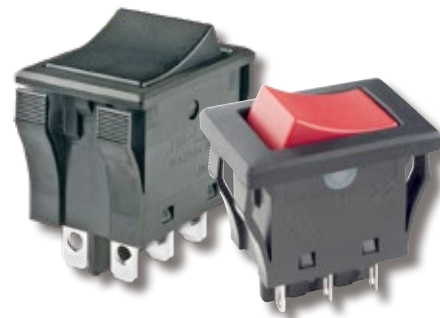

编号 435 更改通知

JW 系列

JW 系列翘板开关外壳的标识的变更

更改类型：

- 设计 零件编号
 产品 外观

1. JW 系列开关中 JWM、JMMW、JWL 和 JWLW 型号的开关外壳侧面将采用不同的标识方式，用于标明开关型号、工厂代码、批次号以及开 / 关状态。此前采用的是雕刻方式，现在将改为激光蚀刻。此项变更适用于 JW 系列的所有标准和定制型号，标准型号请参照第 3-7 页。

JW 系列示例图