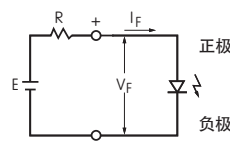

AT631B LED 的电气规格				
<p>超光亮白色 AT631B</p>  <p>T-1 灯座类型</p> 	 <p>25°C 基本温度下确定的电气规格。</p>	更改前	更改后	
	单元件 LED 在 OFF 状态下是彩色的		6B	6B
	最大正向电流	I_{FM}	30mA	30mA
	典型正向电流	I_F	20mA	20mA
	正向电压	V_F	3.6V	3.3V
	最大反向电压	V_{RM}	5V	7V
	25°C 以上电流下降率	ΔI_F	0.50 mA/°C	0.40 mA/°C
	环境温度范围		-25 ~ +50°C	-25 ~ +50°C
超光亮 LED AT631B 尺寸更改		<p>更改前</p> 	<p>更改后</p> 	

注：

- LED 电流是绝缘的，需要一个外部电源。
- 如果源电压超过额定电压，需要一个镇流电阻器。电阻值可以用此处显示的公式计算。
- LED 规格更改不影响开关的任何外部尺寸。
- 绿色 (6F) 或蓝色 (6G) 超光亮 LED 不作更改。
- 如欲了解更多详情，请联系厂家。

$$R = \frac{E - V_F}{I_F}$$

此处 R= 电阻值 (Ω)
E= 源电压 (V)
 V_F = 正向电压 (V)
 I_F = 正向电流 (A)