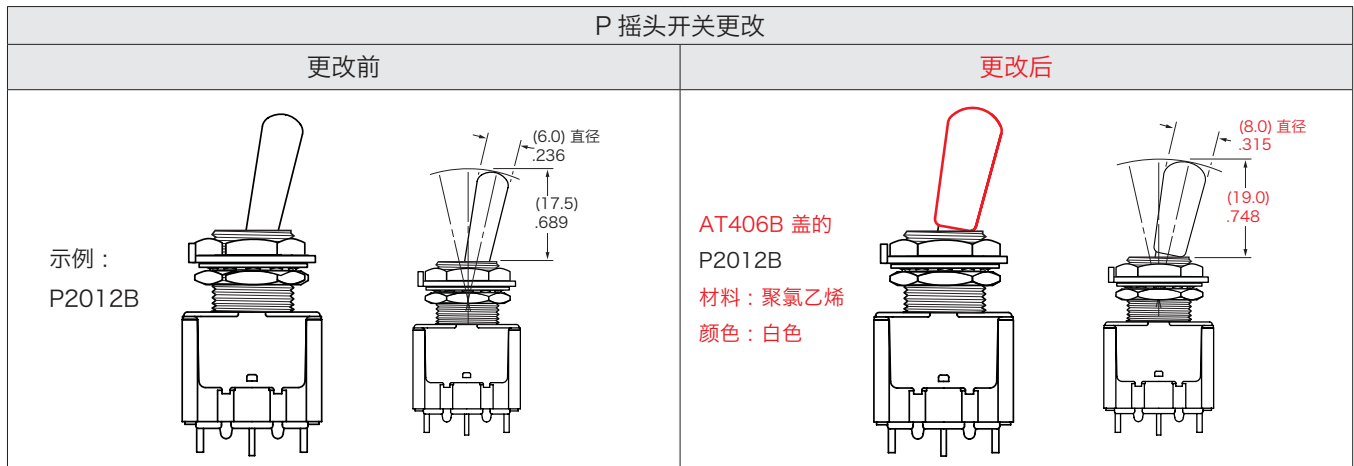

编号 296 (Contact No.296)

更改通知

P 系列

大球杆的 P 摇头开关的更改

更改类型：

- 设计 零件编号
- 产品 外观

带 12 毫米套管和 (代码 B) 大球杆的 P 摇头开关的杆将会发生更改。为了符合 VDE 认证, 将在杠杆上

安装白盖。这种更改适用于所有标准和定制的带套管和大球杆的 P 开关。

下表说明了更改前后的变化, 并且在表中列出了受影响的标准零件。

带有 6mm 衬套和平杆的 P 摇头开关

受更改影响的零件编号					
P2011B	P2012B	P2013B	P2021B	P2022B	P2023B
P2011P	P2012P	P2013P	P2021P	P2022P	P2023P
P2011BZ	P2012BZ	P2013BZ	P2021BZ	P2022BZ	P2023BZ

注：

- 此更改的目的是为保留 VDE 认证。通过安装 AT406B 盖, 有大杆的 P 摇头开关的保持了 VDE 标准, 但会失去 UL, CSA 认证。若无盖, 开关则将失去 VDE 认证身份 (UL 和 CSA 认证不会受到影响)。但开关可不加盖。
- 没有对如上所示之外的其他外部尺寸或规格的更改。
- 参照更改通告 296-A 的其他信息。
- 若需了解更多详细信息请与工厂联系。

适用日期

带 (代码 B) 大球杆的 P 摇头开关的更改将于 2017 年 5 月生效。