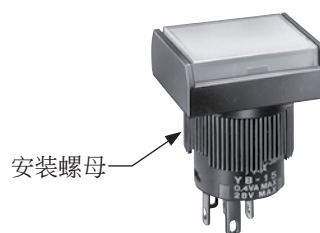

### 安装螺母材料

更改类型:

工程

零件号

产品

外观

带选配套管安装的 YB 系列按钮开关安装螺母材料将会发生更改。更改后将有助于提升安装力矩。

本次更改将会对下列产品产生影响:

所有 YB 系列套管安装型产品，包括定制性产品。

安装螺母的材料更改	
更改前	更改后
材料: 增强纤维 PBT 树脂	材料: PBT 树脂